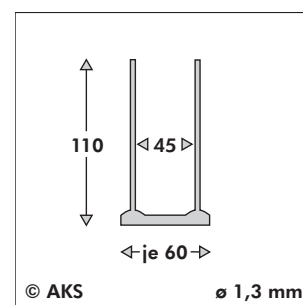

DAS PRINZIP

Da PIXX® - Transparent aus rostfreiem Federstahldraht und UVbeständigem Polycarbonat hergestellt ist, ist ein Verrotten fast ausgeschlossen. Somit ist eine lange Haltbarkeit garantiert, und Sie erhalten ein optisch schönes, sauberes Bild. PIXX® ist für Tauben gut erkennbar, somit sind Verletzungen unwahrscheinlich.

DIE MONTAGE

PIXX® - Transparent Duo ermöglicht eine einfache und schnelle Montage: Bringen Sie auf den sauberen und trockenen Untergrund einen geeigneten Kleber auf und drücken Sie die PIXX® - Leiste fest an. PIXX® - Transparent Duo kann ein- oder mehrreihig (ganzflächig) angebracht, oder mit PIXX® - Transparent Quattro kombiniert werden. Bei ganzflächiger Montage wird das „Hinterfliegen“ verhindert und ein Absitzen der Tauben ist unmöglich.

Artikel-Nr. **PI3106**
Abdeckbreite: **ca. 100 mm**

VERPACKUNG

PIXX® - Transparent Duo ist zu je 10 Stück à 0,5 m verpackt. 20 Bunde sind in einem Karton (100 m).

ZUBEHÖR

- a) PIXX® - Kleber HPF **PI3418**
- b) Primer **PI3445/PI3446**
- + Soft-Reiniger **PI3447**
- c) Hand-Kartuschen-Pistole