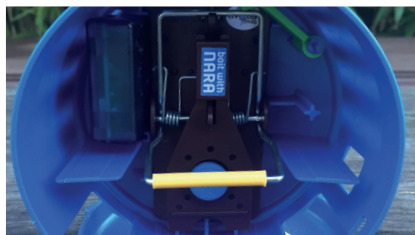

# eMitter BEEP

Passt in alle Stationen

**RUNBOX**  
ECO

Bei starkem Hausmaus-Befall die effektivste und günstigste Lösung mit solider und faltbarer Karton-Hülle.

**RUNBOX**  
PRO

Die Profi-Lösung aus Kunststoff für IFS und Co. bei starkem Hausmaus-Befall mit praktischer Klappfunktion für den flexiblen Transport.

**SNAPBOX**  
eMitter-ready

Bewährte „Dome Box“ Station mit erhöhtem Deckel für ein solides Monitoring für alle Ansprüche.

  
**GORILLA TRAPS**  
WORLD'S TOUGHEST TRAPS

Gorilla Traps - die Weltneuheit! Ultra starke und robuste Fallen für Mäuse und Ratten, maßgeschneidert für jegliche eMitter Technologie: mit cleverem Adapter kann man eMitter BEEP, BASIC oder PRO Transmitter direkt an die Falle koppeln. Damit passt die intelligente Falle auch in alle gängigen Rattenstationen.

**SWOPBOX**

Gemacht für höchste Standards wie AIB für ein hygienisches und sicheres Monitoring - auch für Nassbereiche/Produktion.

**Speed-Break**

Der Klassiker gegen starken Hausmaus-Befall.

Alle Stationen mit weiteren Fotos sowie Videos finden Sie unter "Produkte-Stationen" auf unserer Webseite: [www.emitter.info](http://www.emitter.info)