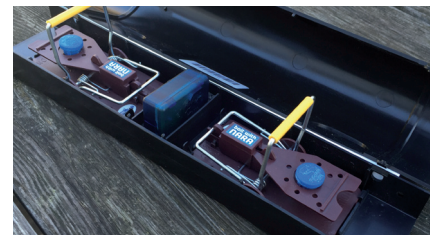

# eMitter BEEP

Passt in alle Stationen

**RUNBOX**  
ECO

Bei starkem Hausmaus-Befall die effektivste und günstigste Lösung mit solider und faltbarer Karton-Hülle.

**RUNBOX**  
PRO

Die Profi-Lösung aus Kunststoff für IFS und Co. bei starkem Hausmaus-Befall mit praktischer Klappfunktion für den flexiblen Transport.

**SNAPBOX**  
eMitter-ready

Bewährte „Dome Box“ Station mit erhöhtem Deckel für ein solides Monitoring für alle Ansprüche.

  
**GORILLA TRAPS**  
WORLD'S TOUGHEST TRAPS

Gorilla Traps - die Weltneuheit! Ultra starke und robuste Fallen für Mäuse und Ratten, maßgeschneidert für jegliche eMitter Technologie: mit cleverem Adapter kann man eMitter BEEP, BASIC oder PRO Transmitter direkt an die Falle koppeln. Damit passt die intelligente Falle auch in alle gängigen Rattenstationen.

**SWOPBOX**

Gemacht für höchste Standards wie AIB für ein hygienisches und sicheres Monitoring - auch für Nassbereiche/Produktion.

**Speed-Break**

Der Klassiker gegen starken Hausmaus-Befall.

Alle Stationen mit weiteren Fotos sowie Videos finden Sie unter "Produkte-Stationen" auf unserer Webseite: [www.emitter.info](http://www.emitter.info)