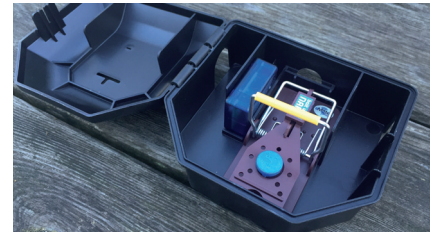

# eMitter BEEP

Passt in alle Stationen

**RUNBOX**  
ECO

Bei starkem Hausmaus-Befall die effektivste und günstigste Lösung mit solider und faltbarer Karton-Hülle.

**RUNBOX**  
PRO

Die Profi-Lösung aus Kunststoff für IFS und Co. bei starkem Hausmaus-Befall mit praktischer Klappfunktion für den flexiblen Transport.

**SNAPBOX**  
eMitter-ready

Bewährte „Dome Box“ Station mit erhöhtem Deckel für ein solides Monitoring für alle Ansprüche.

  
**GORILLA TRAPS**  
WORLD'S TOUGHEST TRAPS

Gorilla Traps - die Weltneuheit! Ultra starke und robuste Fallen für Mäuse und Ratten, maßgeschneidert für jegliche eMitter Technologie: mit cleverem Adapter kann man eMitter BEEP, BASIC oder PRO Transmitter direkt an die Falle koppeln. Damit passt die intelligente Falle auch in alle gängigen Rattenstationen.